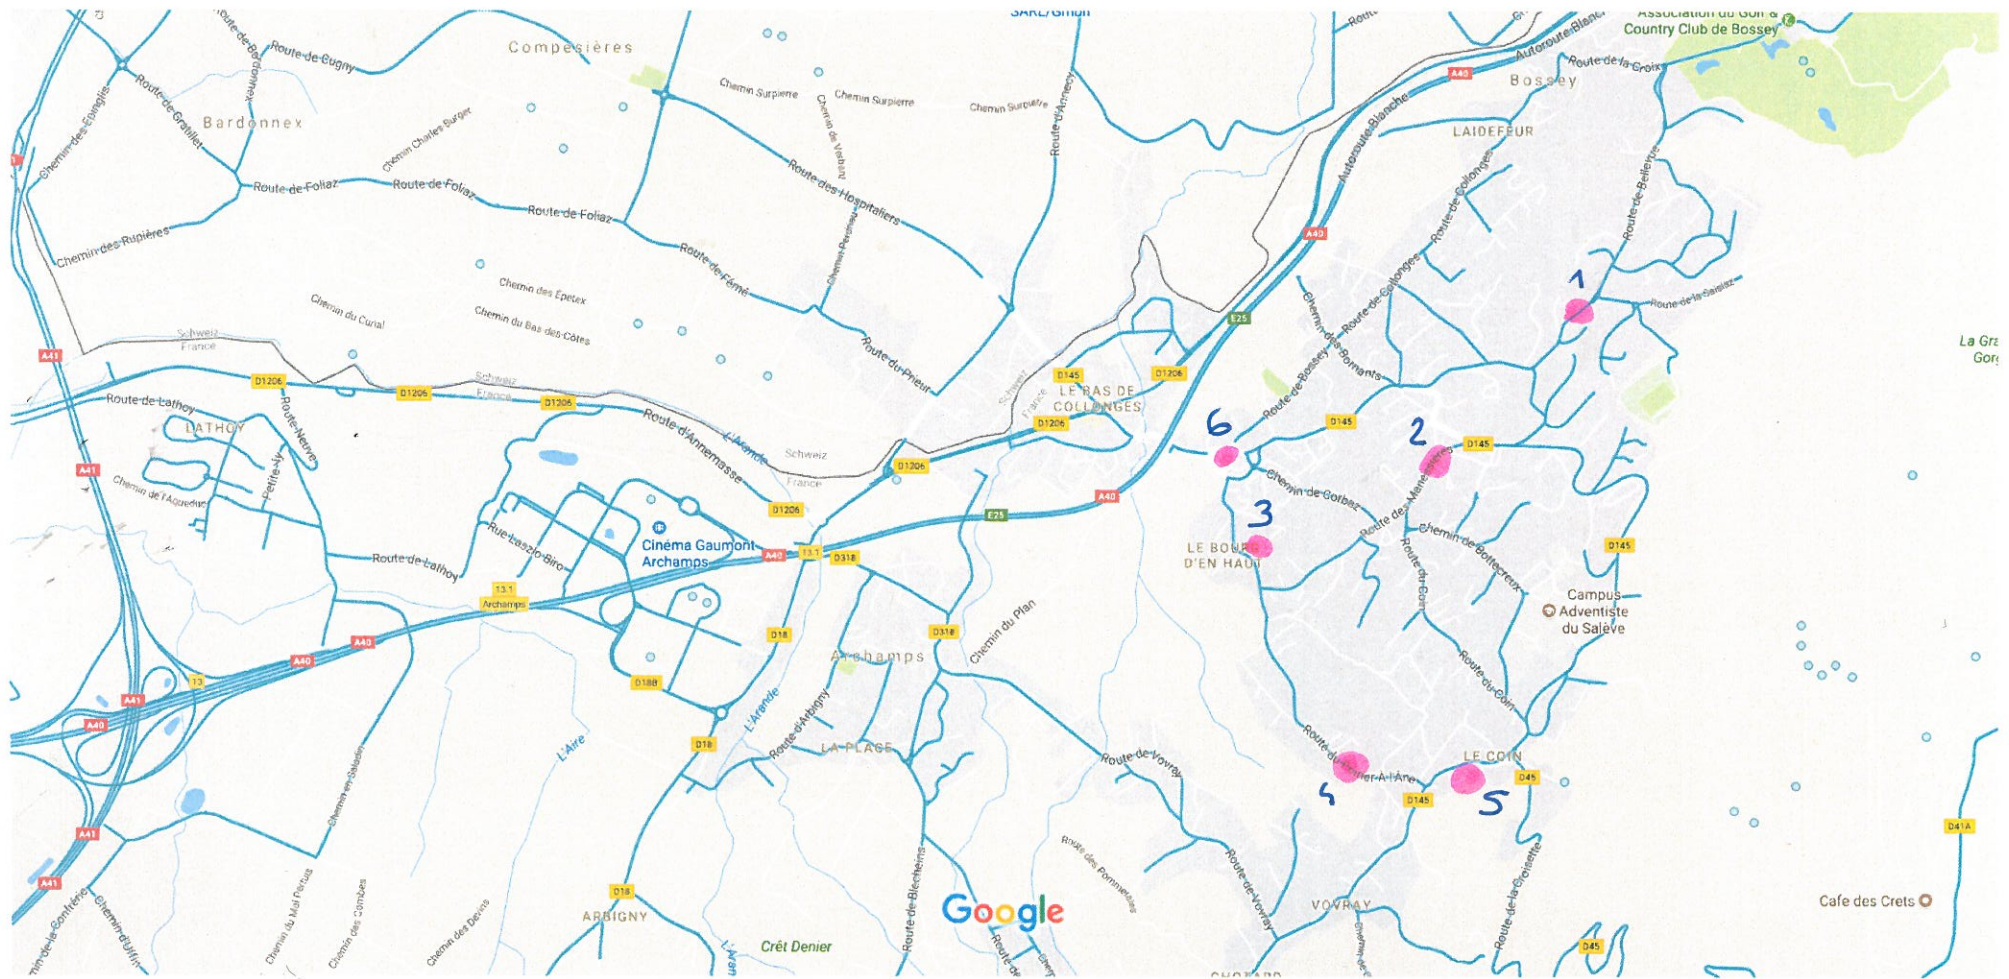

Google Maps

Données cartographiques ©2017 Google France 200 m

1. 93, Route des Rocailles, aux Terrasses de Genève
2. Lieu-dit La Combe, devant l'ancien lavoir
3. 391, Route du Fer à Cheval face au pôle médical devant le petit théâtre
4. 501, route du Poirier devant la résidence les Balcons, Hauts de Collonges
5. 97, route de Vovray (lieu-dit Au Coin) en face du parking pour le départ vers Orjobet
6. Mairie : installation prochaine